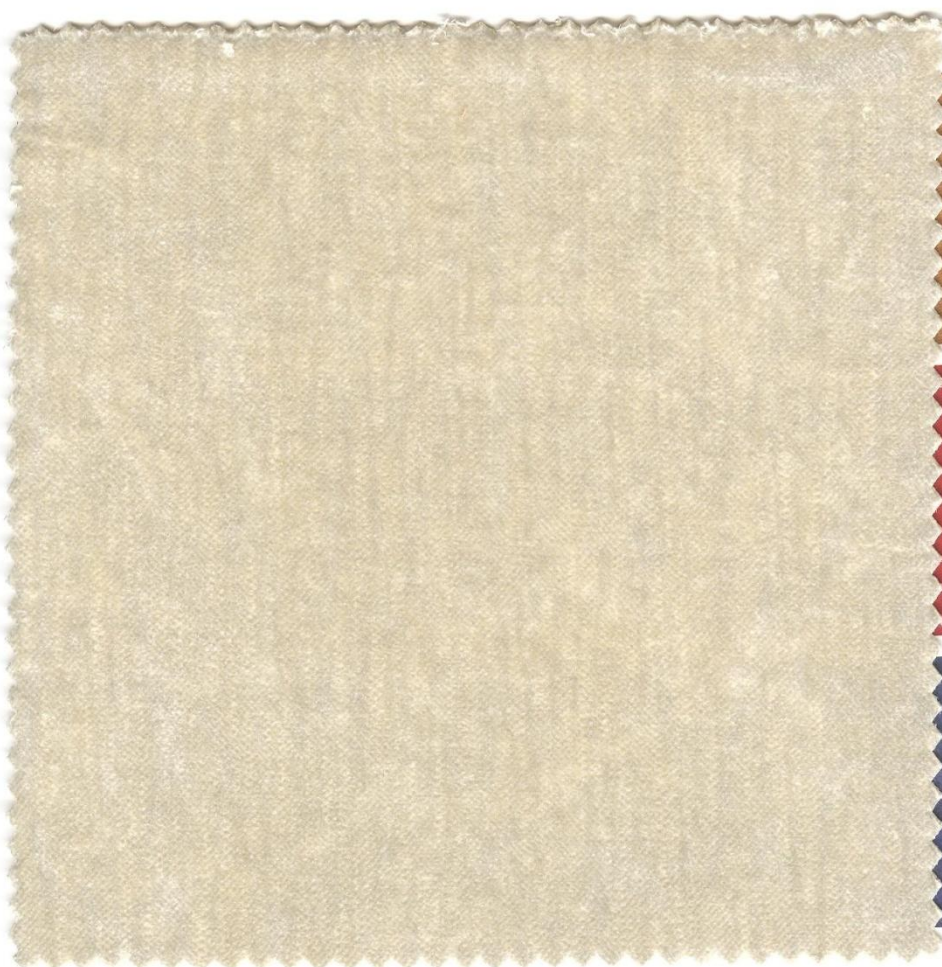

EXCLUSIVE 2019
FABRICS - TESSUTI

SPARE STOCK: AVAILABLE ONLY COL. 02 and 20

SCORTA DI MAGAZZINO: DISPONIBILITA' COL. 02 e 20

TROPEA RIGA

Composizione 60% PL 40% VI - Altezza 140 cm

FUSION

COL 20

COL 36

COL 06

COL 57

Composizione 60% VI 40% CO - Altezza 140 cm

Le varianti colori stampate sono da considerarsi puramente indicative.
The different kind of printed fabric's colors are just to be showned. Цвета должны рассматриваться только как приблизительные

COL 500

COL 400

CASANOVA COL 200

Composizione 82% VI 18% CO - Altezza 137 cm

CASANOVA COL 200

Composizione 82% VI 18% CO - Altezza 137 cm

Le varianti colori stampate sono da considerarsi puramente indicative.
The different kind of printed fabric's colors are just to be showned. Цвета должны рассматриваться только как приблизительные