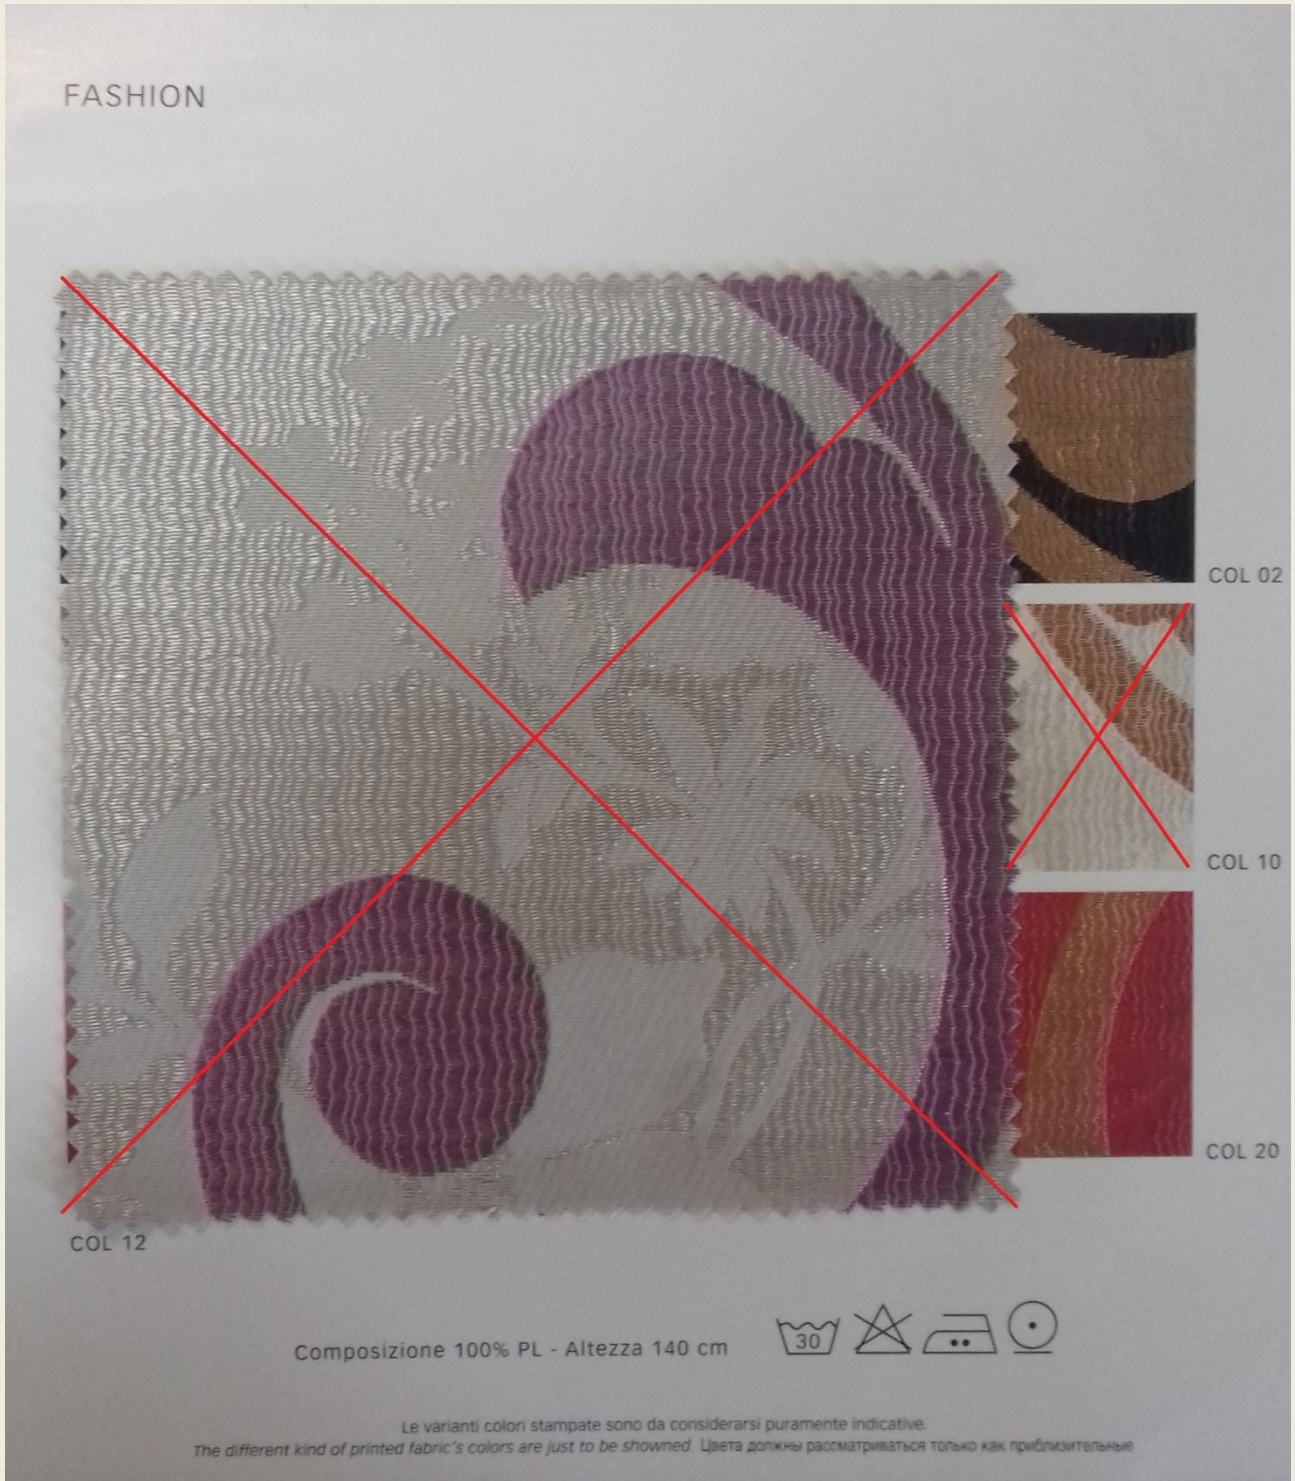

EXCLUSIVE 2019
FABRICS - TESSUTI

SPARE STOCK: AVAILABLE ONLY COL. 02 and 20

SCORTA DI MAGAZZINO: DISPONIBILITA' COL. 02 e 20

TROPEA RIGA

Composizione 60% PL 40% VI - Altezza 140 cm

FUSION

COL 20

COL 36

COL 06

COL 57

Composizione 60% VI 40% CO - Altezza 140 cm

Le varianti colori stampate sono da considerarsi puramente indicative.
The different kind of printed fabric's colors are just to be showned. Цвета должны рассматриваться только как приблизительные

COL 500

COL 400

CASANOVA COL 200

Composizione 82% VI 18% CO - Altezza 137 cm

CASANOVA COL 200

Composizione 82% VI 18% CO - Altezza 137 cm

Le varianti colori stampate sono da considerarsi puramente indicative.
The different kind of printed fabric's colors are just to be showned. Цвета должны рассматриваться только как приблизительные

Composizione 59% PL 41% PC - Altezza 140 cm

Le varianti colori stampate sono da considerarsi puramente indicative.

The different kind of printed fabric's colors are just to be showed. Цвета должны рассматриваться только как приблизительные