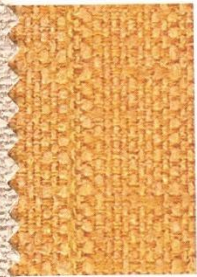

MX TEXAS

Composizione 40% PL 60% CO - Altezza 280 cm

COL 120

COL 131

COL 145

PERGAMENA

Composizione 52% CO 48% PL - Altezza 140 cm

Le varianti colori stampate sono da considerarsi puramente indicative.
The different kind of printed fabric's colors are just to be showed. Цвета должны рассматриваться только как приблизительные

PERGAMENA:

- SCORTA DI MAGAZZINO, DISPONIBILE FINO AD ESAURIMENTO
- SPARE STOCK, AVAILABLE TILL SOLD OUT

MX COUNTRY

COL 03

COL 08

COL 15

Composizione 100% PL - Altezza 140 cm

Le varianti colori stampate sono da considerarsi puramente indicative.
The different kind of printed fabric's colors are just to be showned. Цвета должны рассматриваться только как приблизительные