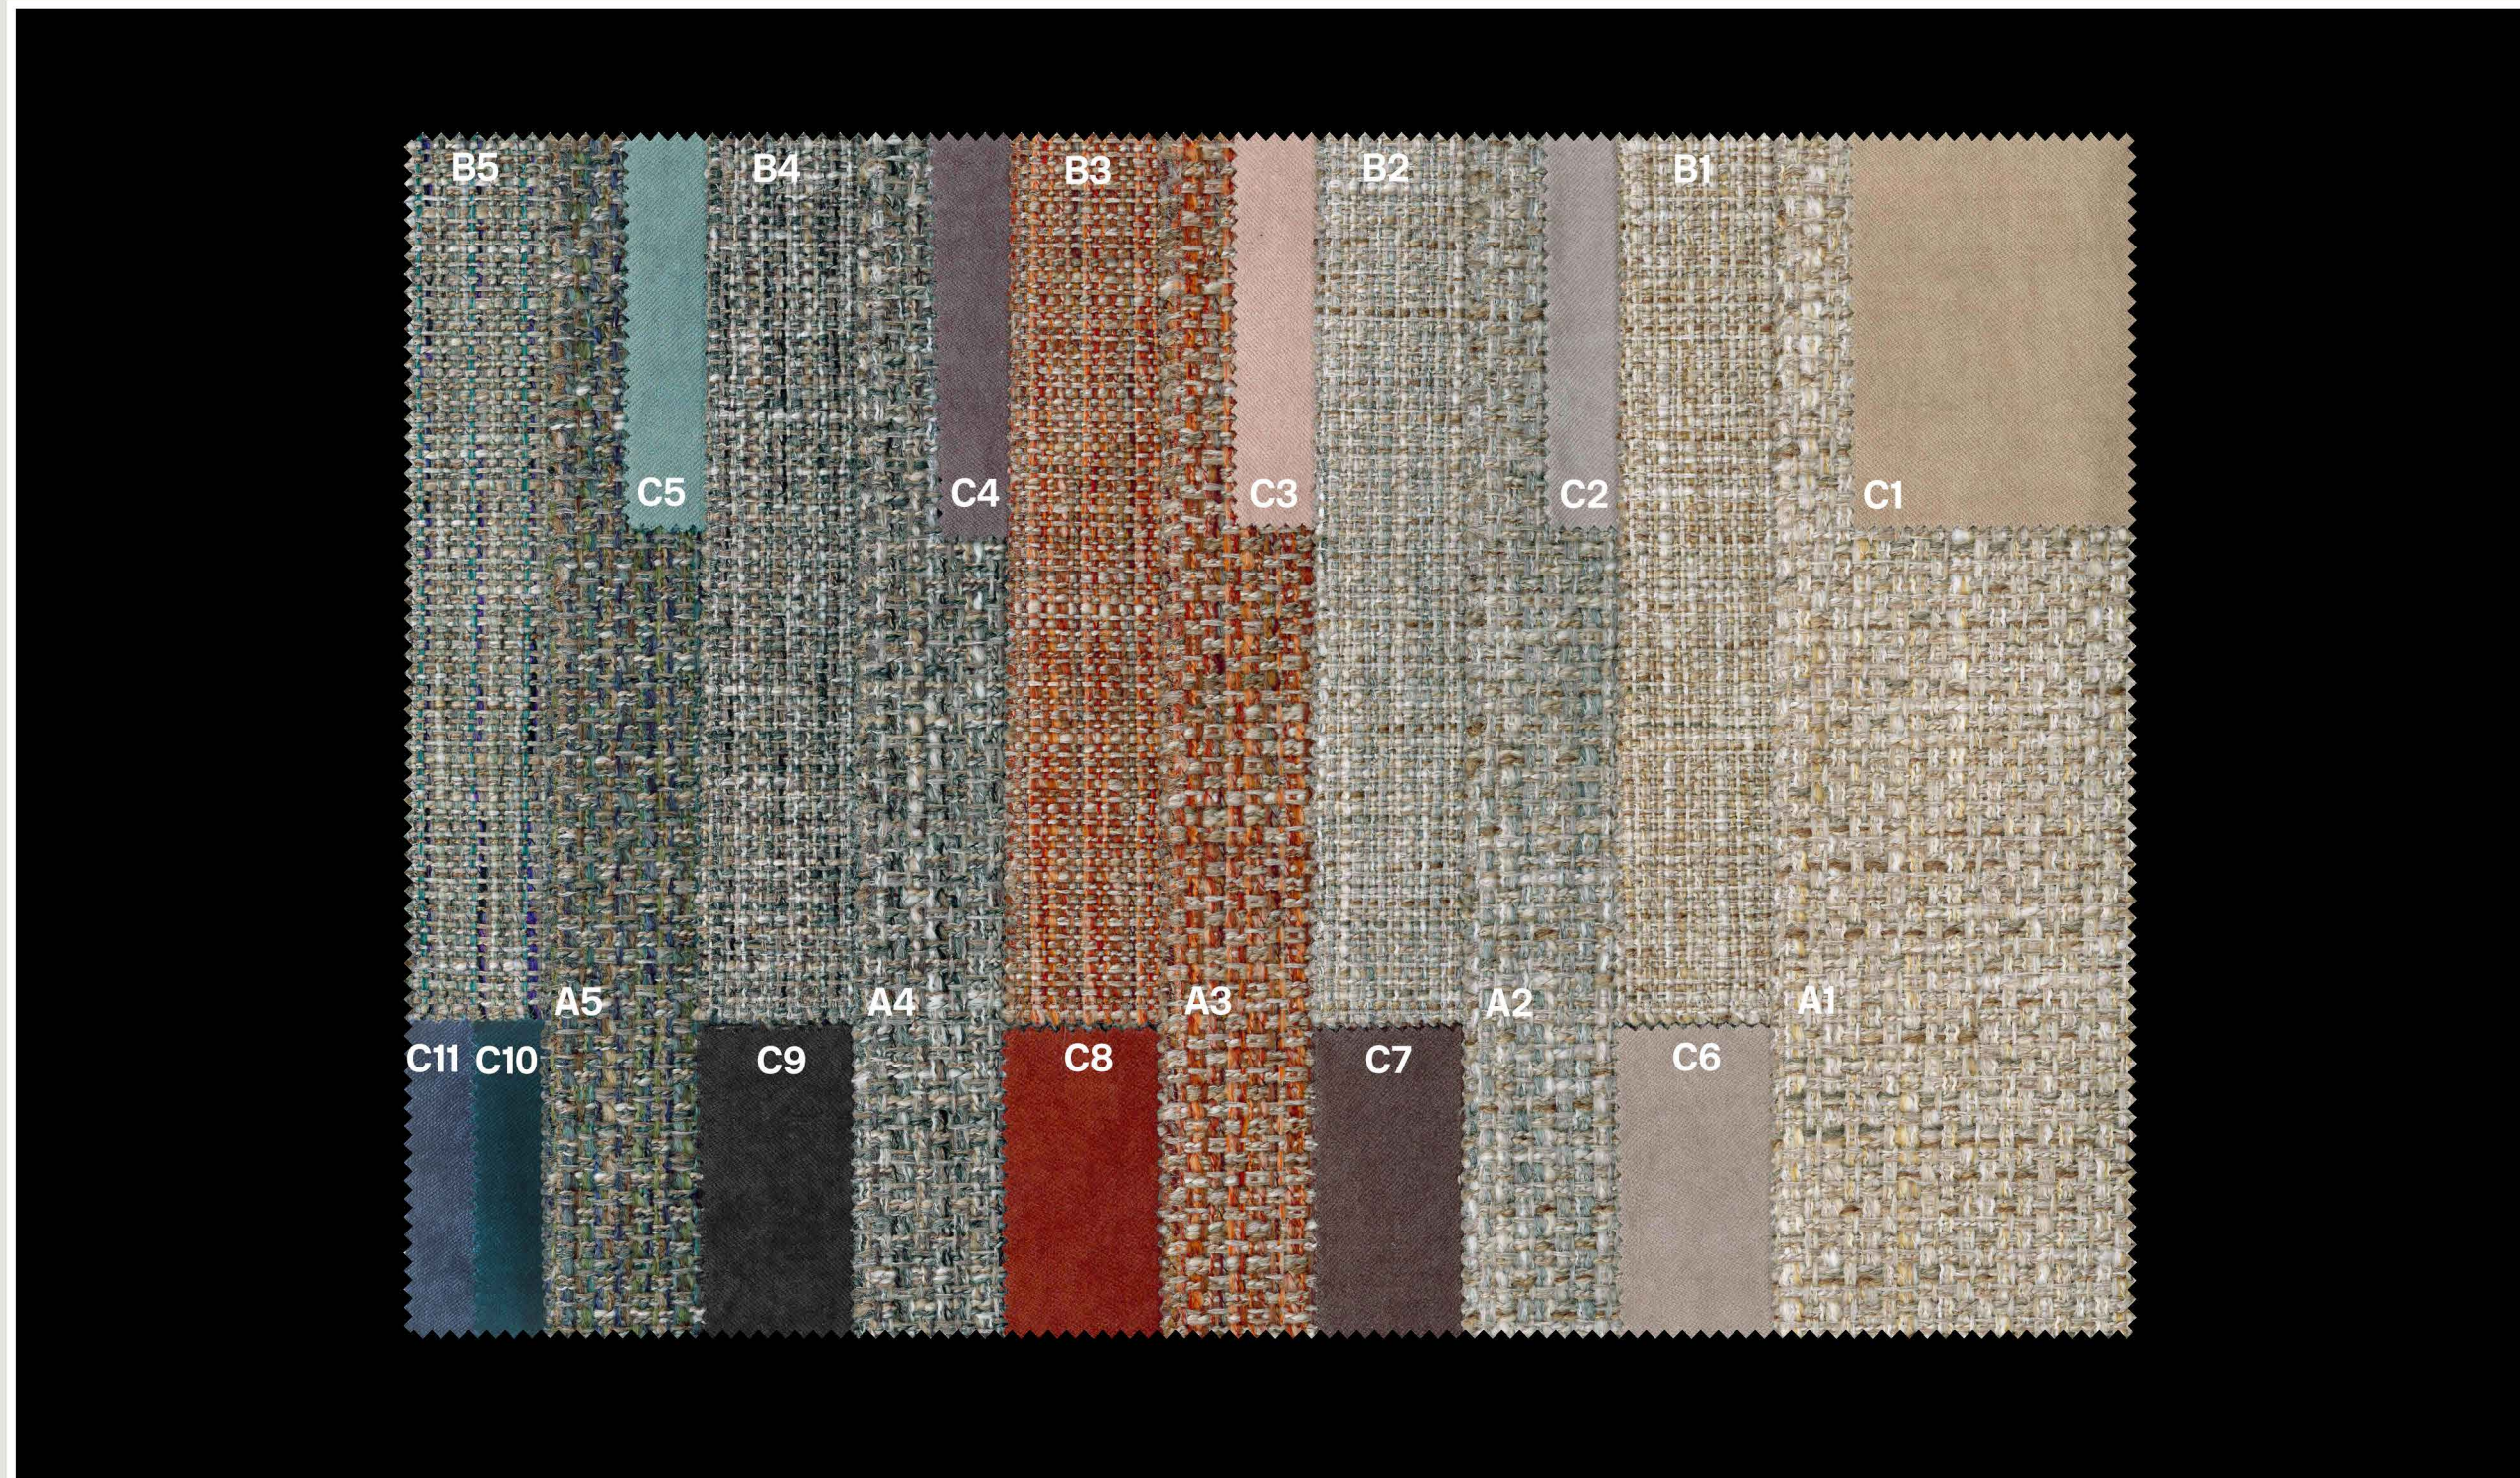

**saba**

**— Harmony  
and  
creativity  
for perfect  
living**

**— Fabrics 2019**

**Cat. C**

- |                           |                            |                         |                          |                           |
|---------------------------|----------------------------|-------------------------|--------------------------|---------------------------|
| <b>A1 — Stuoia col.01</b> | <b>B1 — Melange col.01</b> | <b>C1 — X706 col.17</b> | <b>C6 — X706 col.05</b>  | <b>C11 — X706 col. 23</b> |
| <b>A2 — Stuoia col.03</b> | <b>B2 — Melange col.03</b> | <b>C2 — X706 col.19</b> | <b>C7 — X706 col.09</b>  |                           |
| <b>A3 — Stuoia col.04</b> | <b>B3 — Melange col.04</b> | <b>C3 — X706 col.08</b> | <b>C8 — X706 col.10</b>  |                           |
| <b>A4 — Stuoia col.09</b> | <b>B4 — Melange col.09</b> | <b>C4 — X706 col.20</b> | <b>C9 — X706 col.21</b>  |                           |
| <b>A5 — Stuoia col.02</b> | <b>B5 — Melange col.02</b> | <b>C5 — X706 col.22</b> | <b>C10 — X706 col.25</b> |                           |

Cat. VIP

A1 — Plain col.01  
A2 — Plain col.12  
A3 — Plain col.05

B1 — Gessato col.01  
B2 — Gessato col.12  
B3 — Gessato col.05

Cat. EXTRA (Violet) / ELITE (Elegance & Teddy) / VIP (Couture & J'Adore)

A — Violet

A1 — col.08  
A2 — col.12  
A3 — col.31

A4 — col.04  
A5 — col.29

B — Elegance

B1 — col.59

C — Teddy

C1 — col.09/23  
C2 — col.07/24  
C3 — col.01/2

C4 — col.98/21

D — Couture

D1 — col.240  
D2 — col.260  
D3 — col.002

E — J'Adore

E1 — col.07  
E2 — col.53  
E3 — col.08