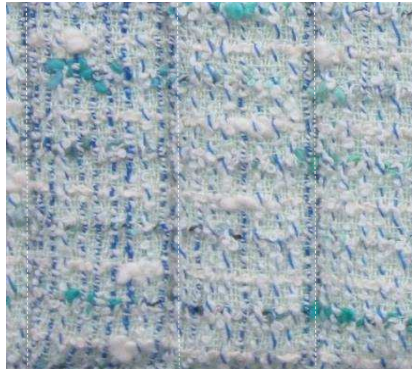

J
COLLECTION
BOUCLE'

Code E 75063
Composition 80%CO 20%PA
Height 150 cm
Direction / Rapport - / -

Code G 77013
Composition 80%CO 20%PA - padding 100%PL
Height 140 cm
Direction / Rapport length / 2,5 cm fabric height

Code G 77073
Composition 80%CO 20%PA - padding 100%PL
Height 145 cm
Direction / Rapport - / 2,5 x 2,5 cm

Code G 77014
Composition 80%CO 20%PA - padding 100%PL
Height 145 cm
Direction / Rapport - / 5 x 5 cm