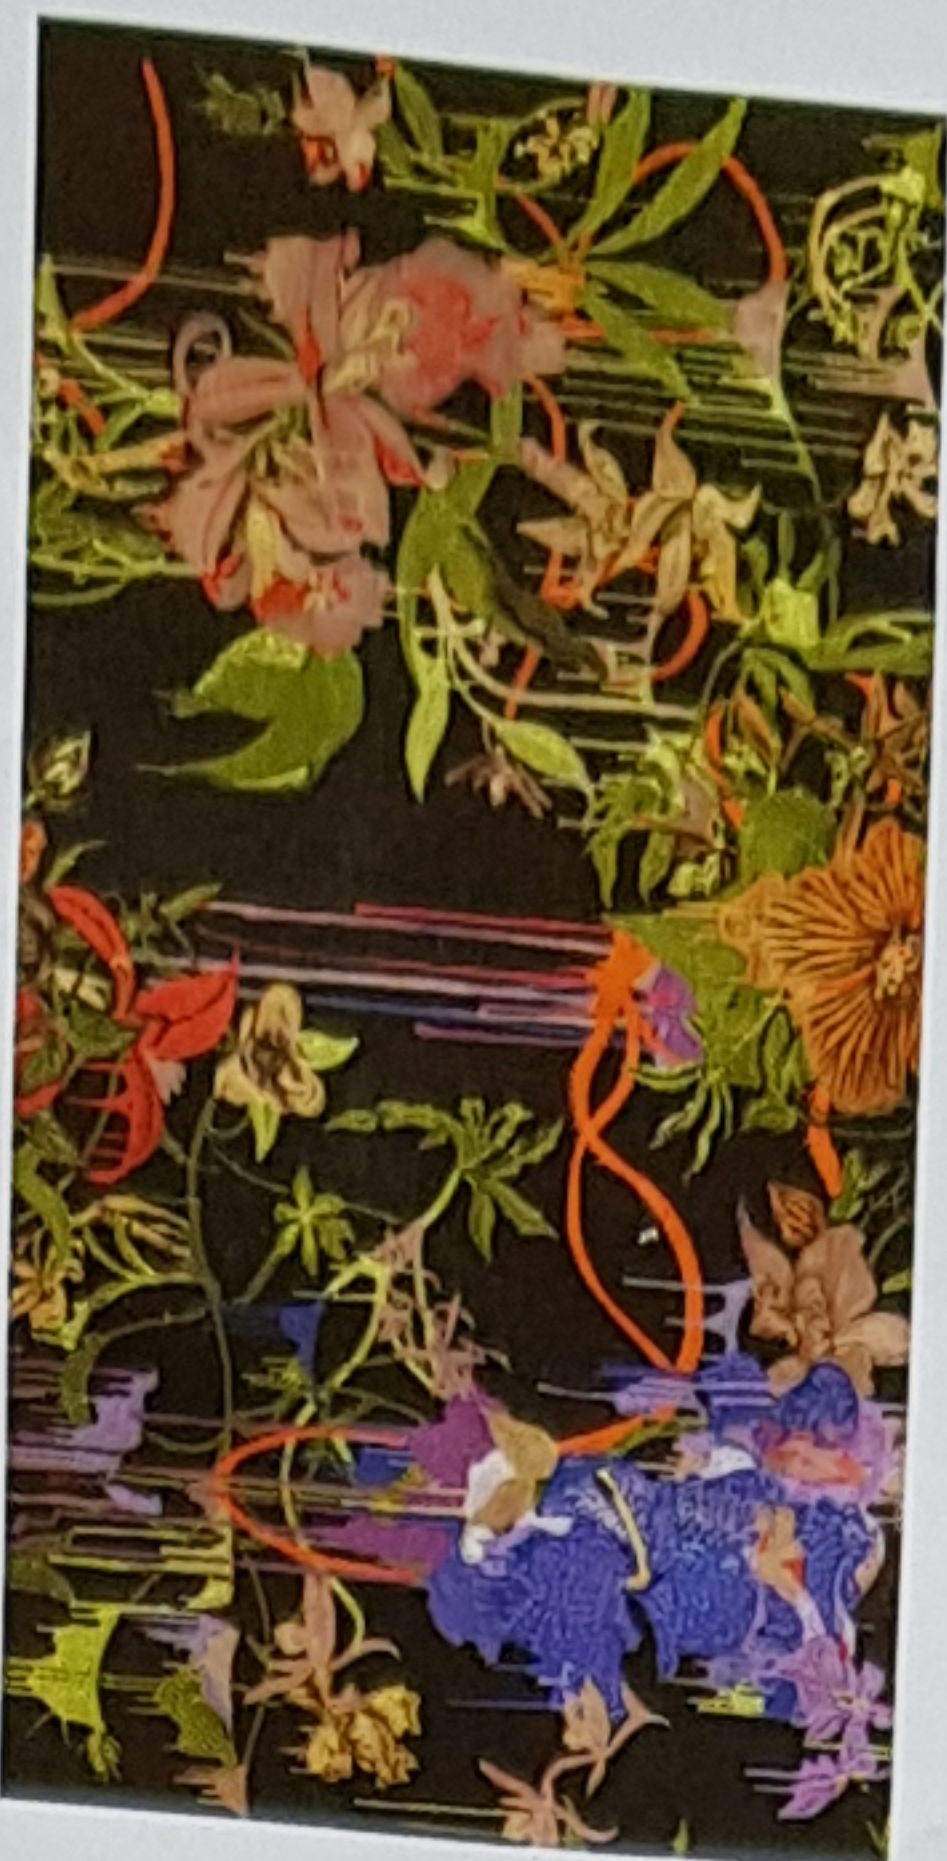

Christian Lacroix

FCL7033/01

ORCHIDS FANTASIA CRAFT

Crépuscule

Width/Largeur/Breite/Ancho/Altezza: 130cm / 51 1/2"

Composition/Komposition/Composizione/

Composición: 100% Co (viscose embroidery)

Repeat/Raccordi/Rapport/Raport/Rapporto: 76cm / 29 7/8"

Flamcode: Z

Martindale: N/A